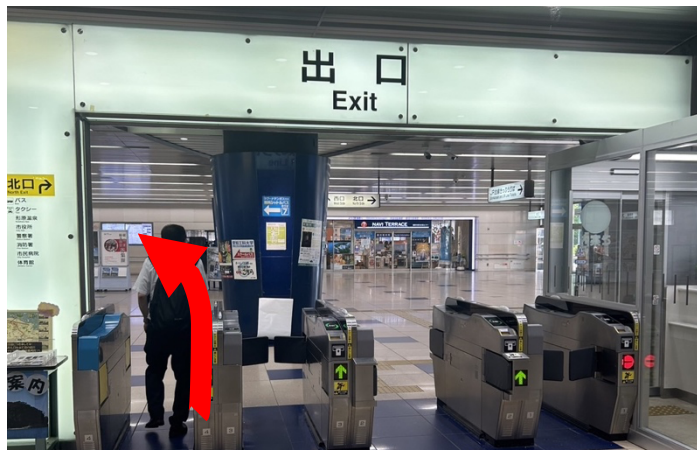

## 蒲郡駅 スカウト集合場所について

### 蒲郡駅集合・乗り換え一時集合場所

改札を出てまっすぐ

観光案内ポスターの横を通って

西口横の壁沿い

ここに集まってください。

蒲郡駅は多くのスカウトが使うことが予想されます。他隊と間違えないよう注意してください。  
駅構内は多くの一般の方が通行されます。邪魔にならないように壁側に集まってください。  
上記がJR蒲郡駅長の許可を得ている場所です。構内の他の場所を集合場所に設定しないで下さい。  
写真にある西口を出てすぐにお手洗いがあります。