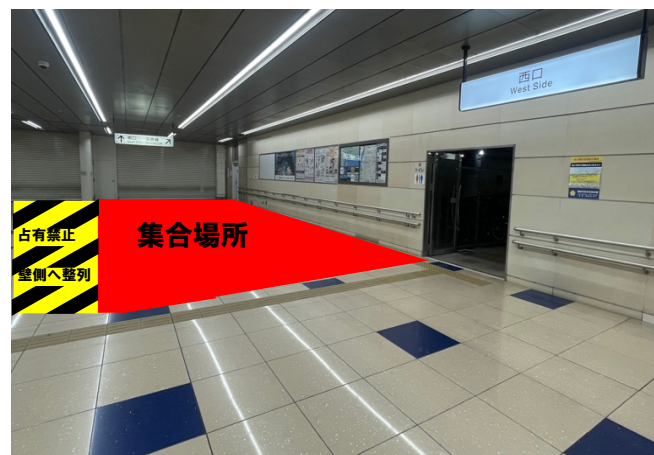

### 蒲郡駅集合・乗り換え一時集合場所

改札を出てまっすぐ

観光案内ポスターの横を通って

西口横の壁沿い

ここに集まってください。

蒲郡駅は多くのスカウトが使うことが予想されます。他隊と間違えないよう注意してください。  
駅構内は多くの一般の方が通行されます。邪魔にならないように壁側に集まってください。  
上記がJR蒲郡駅長の許可を得ている場所です。構内の他の場所を集合場所に設定しないで下さい。  
写真にある西口を出てすぐにお手洗いがあります。