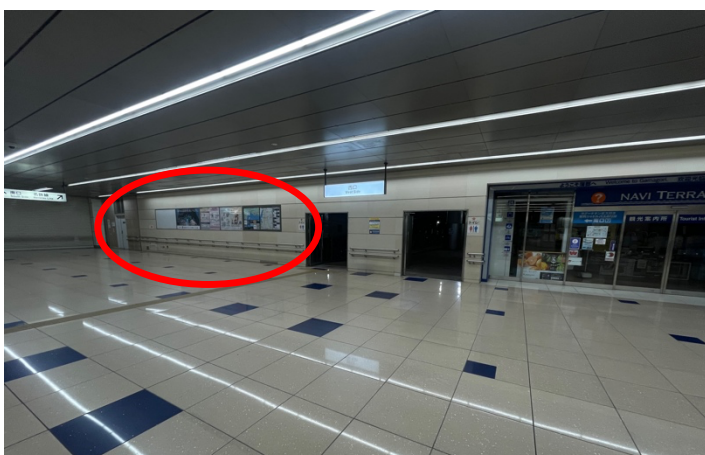

### 蒲郡駅集合・乗り換え一時集合場所

改札を出てまっすぐ

観光案内ポスターの横を通って

西口横の壁沿い

ここに集まってください。

蒲郡駅は多くのスカウトが使うことが予想されます。他隊と間違えないよう注意してください。  
駅構内は多くの一般の方が通行されます。邪魔にならないように壁側に集まってください。  
上記がJR蒲郡駅長の許可を得ている場所です。構内の他の場所を集合場所に設定しないで下さい。  
写真にある西口を出てすぐにお手洗いがあります。